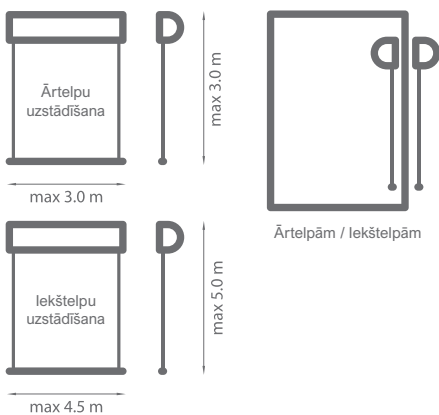

REFLEKSOL XXL

Krāsa	RAL
Automātiskā vadība	ir
Rokas vadība	ir
Ārtelpām	ir
• maksimālais platums un augstums	3.0 m
Iekštelpām	ir
• maksimālais platums	4.5 m
• maksimālais augstums	5.0 m

Konstrukcijas standarta krāsas:

- RAL 9006 mat
- RAL 9007 mat
- RAL 7016 mat
- FSM 71319 (grafīts)
- RAL 9010 mat

Sienas/griestu kronšteinu dimensijas

Īpašības:

- Atvērta tipa sistēma bez kasetes
- Kabeļu vadotnes izgatavotas no nerūsējoša tērauda
- Brīvi karājošās sistēma pieejama tikai iekštelpās uzstādāmiem modeļiem
- Dažāda veida apakšējo profilu izvēle
- Plaša audumu izvēle
- Elektriskā vai manuālā vadāmība
- Sienas vai griestu uzstādīšana
- Konstrukcijas rāmis pieejams jebkurā RAL tonī (pēc pieprasījuma)