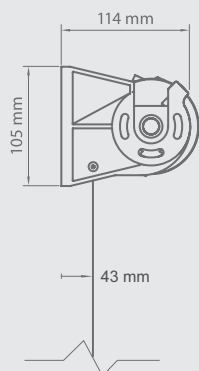

REFLEKSOL XXL

Krāsa	RAL
Automātiskā vadība	ir
Rokas vadība	ir
Ārtelpām	ir
• maksimālais platums un augstums	3.0 m
Iekštelpām	ir
• maksimālais platums	4.5 m
• maksimālais augstums	5.0 m

Konstrukcijas standarta krāsas:

- RAL 9006 mat
- RAL 9007 mat
- RAL 7016 mat
- FSM 71319 (grafīts)
- RAL 9010 mat

Sienas/griestu kronšteinu dimensijas

Īpašības:

- Atvērta tipa sistēma bez kasetes
- Kabeļu vadotnes izgatavotas no nerūsējoša tērauda
- Brīvi karājošās sistēma pieejama tikai iekštelpās uzstādāmiem modeļiem
- Dažāda veida apakšējo profilu izvēle
- Plaša audumu izvēle
- Elektriskā vai manuālā vadāmība
- Sienas vai griestu uzstādīšana
- Konstrukcijas rāmis pieejams jebkurā RAL tonī (pēc pieprasījuma)