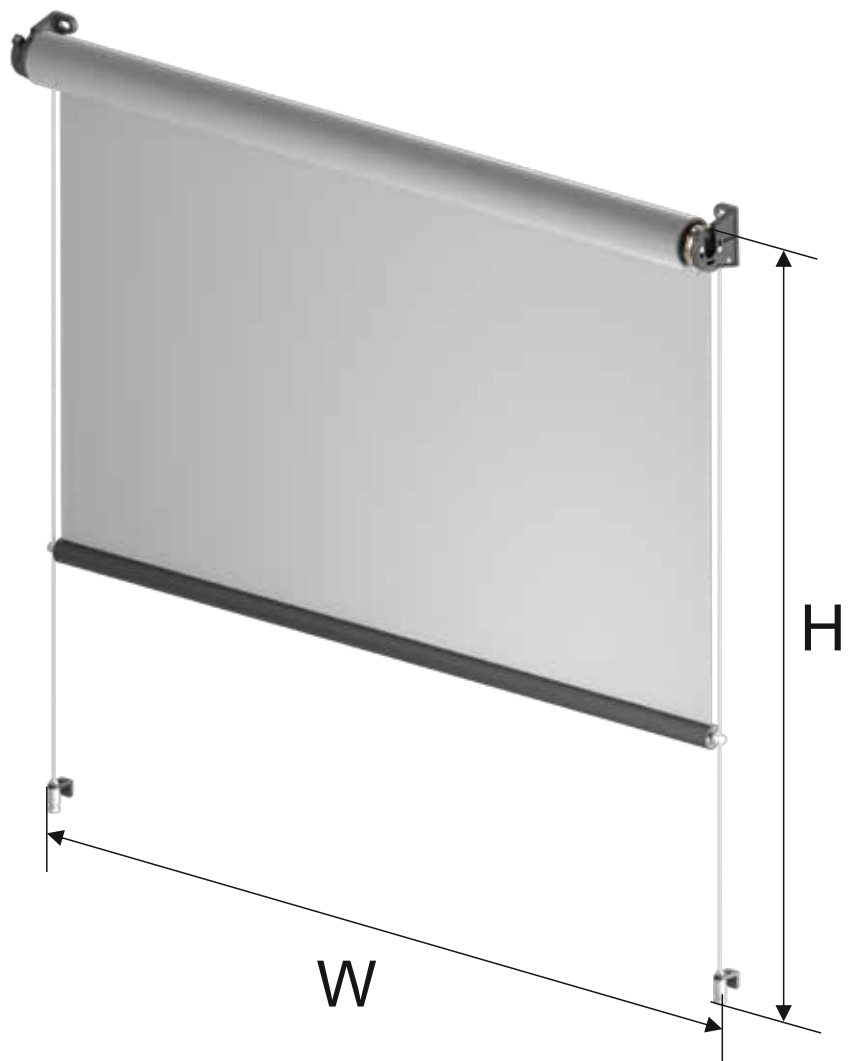

REFLEKSOL XXL

Krāsa	RAL
Automātiskā vadība	ir
Rokas vadība	ir
Ārtelpām	ir
• maksimālais platums un augstums	3.0 m
Iekštelpām	ir
• maksimālais platums	4.5 m
• maksimālais augstums	5.0 m

Konstrukcijas standarta krāsas:

- RAL 9006 mat
- RAL 9007 mat
- RAL 7016 mat
- FSM 71319 (grafīts)
- RAL 9010 mat

Sienas/griestu kronšteinu dimensijas

Īpašības:

- Atvērta tipa sistēma bez kasetes
- Kabeļu vadotnes izgatavotas no nerūsējoša tērauda
- Brīvi karājošās sistēma pieejama tikai iekštelpās uzstādāmiem modeļiem
- Dažāda veida apakšējo profilu izvēle
- Plaša audumu izvēle
- Elektriskā vai manuālā vadāmība
- Sienas vai griestu uzstādīšana
- Konstrukcijas rāmis pieejams jebkurā RAL tonī (pēc pieprasījuma)